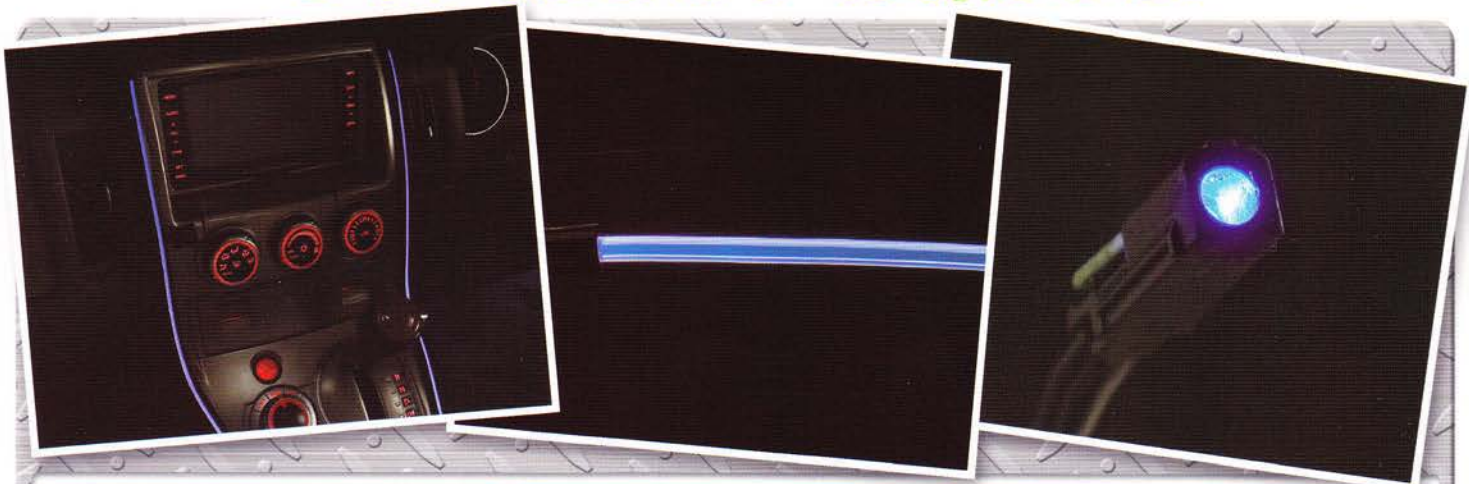

◎クルマいじりをもっと楽しく!!◎

工作計画

S C H E M E X H O B B Y

カンタン! ラインイルミキット

エッジが際立つライン発光で
クルマのインテリアコーディネートを楽しめるキット!

誰でもできる! かんたん! かんたん! かんたん!
DIYキット

**詳細マニュアル本と
パーツがセットに**

マニュアル本 ライン発光チューブ・専用LED アクセサリープラグ
両面テープ・エンドキャップ

難易度 易 → 難

所要時間 約1.5時間

車専用

ライン発光チューブ、ラインイルミ専用LED、アクセサリープラグ他
必要なパーツが1セット

定価 **2480円** (税込み)

誰でもできる!クルマのDIYキット

この工作キットを使えば、最新の
"ラインイルミ"がすぐに楽しめる!

工作キット

ラインイルミキット

ラインイルミ専用LED・青

両面テープ付

ライン発光用チューブ固定モール1m

両面テープ付

ライン発光チューブ1m

エンドキャップ

分岐ハーネス