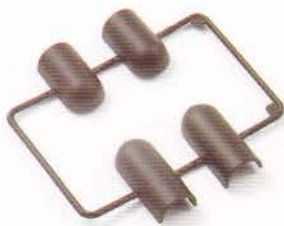

◎クルマいじりをもっと楽しく!!◎

工作計画

S C H E M E X H O B B Y

カンタン! ラインイルミキット

エッジが際立つライン発光で
クルマのインテリアコーディネートを楽しめるキット!

誰でもできる! かんたん! かんたん! かんたん!
DIYキット

**詳細マニュアル本と
パーツがセットに**

マニュアル本 ライン発光チューブ・専用LED アクセサリープラグ
両面テープ・エンドキャップ

ラインイルミキット

ラインイルミ専用LED・青

両面テープ付

ライン発光用チューブ固定モール1m

両面テープ付

ライン発光チューブ1m

エンドキャップ

分岐ハーネス

アクセサリプラグ

配線バンド

エンドキャップ用両面テープ

光漏れ防止キャップ

細線圧着接続端子

必要なパーツはこのキットの中に揃っている!

部 品	
ライン発光チューブ	コア:エラストマー クラッド:フッ素樹脂
ライン発光用チューブ固定モール	塩化ビニール
両面テープ類	基材:発泡ポリエチレン 粘着剤:アクリル系粘着剤
コード類	導体:電気用軟銅線 絶縁被覆:塩化ビニール
端子類	材質:真銅 表面処理:スズメッキ
樹脂パーツ類	エンドキャップ:ABS 光漏れ防止キャップ:ポリプロピレン