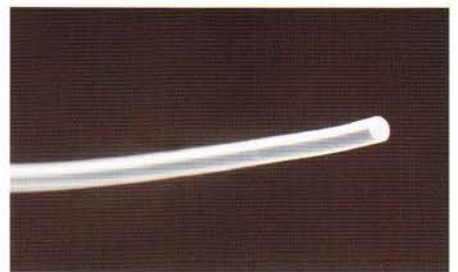

◎クルマいじりをもっと楽しく!!◎

工作計画

S C H E M E X H O B B Y

カンタン! ラインイルミキット

エッジが際立つライン発光で
クルマのインテリアコーディネートを楽しめるキット!

誰でもできる! かんたん! かんたん! かんたん!
DIYキット

**詳細マニュアル本と
パーツがセットに**

マニュアル本 ライン発光チューブ・専用LED アクセサリープラグ
両面テープ・エンドキャップ

ラインイルミキット

ラインイルミ専用LED・青

両面テープ付

ライン発光用チューブ固定モール1m

両面テープ付

ライン発光チューブ1m

エンドキャップ

分岐ハーネス

アクセサリプラグ

配線バンド

エンドキャップ用両面テープ

光漏れ防止キャップ

細線圧着接続端子

必要なパーツはこのキットの中に揃っている!

部 品	
ライン発光チューブ	コア:エラストマー クラッド:フッ素樹脂
ライン発光用チューブ固定モール	塩化ビニール
両面テープ類	基材:発泡ポリエチレン 粘着剤:アクリル系粘着剤
コード類	導体:電気用軟銅線 絶縁被覆:塩化ビニール
端子類	材質:真銅 表面処理:スズメッキ
樹脂パーツ類	エンドキャップ:ABS 光漏れ防止キャップ:ポリプロピレン